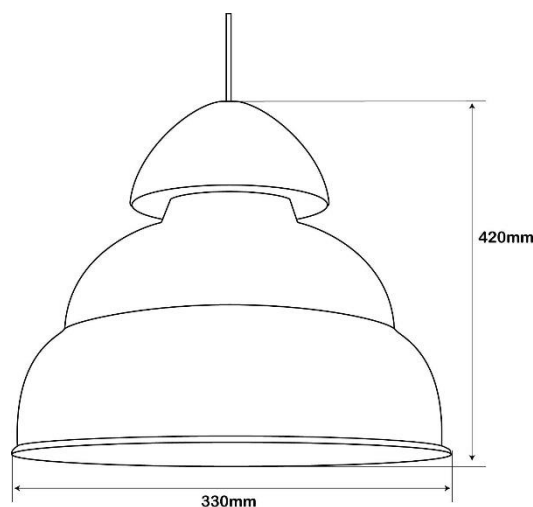

HahnLicht

aus Liebe zur Qualität

A 7 Pendel

Technische Daten:

Leuchte

1. Maße: 420 x 330 mm (H / Ø)
   Gewicht: 1,3 kg
   Material: Aluminium
   Schnittstellenanbindung: Deckenhaken
   Fassung: E 27, Porzellan
   Anschlussleitung: Textil-Pendelleitung 3 x 0,75mm², 3 m
   Oberfläche: nach RAL oder DB
   Schutzklasse: I
   Schutzart: IP 20
   Deckenbaldachin: in Leuchtenfarbe

-Technische Änderungen vorbehalten 25.09.2023 -