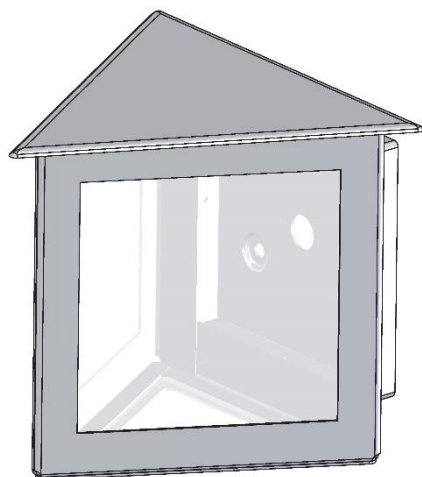

HahnLicht

aus Liebe zur Qualität
auch in kleinen Stückzahlen

Hausnummernleuchte Serie A 39

Die dreieckige Grundform dieser Leuchte hat einen historischen Ursprung und wird gerne an denkmalgeschützten Bauten eingesetzt. Der nach unten ausgerichtete Lichtaustritt ermöglicht eine optimale Ausleuchtung des jeweiligen Eingangsbereiches.

Technische Daten:

Leuchte

Maße:	220 x 190 x 205 (B/H/T)
Gewicht:	2,5 kg
Material:	V2A
beschriftbares Scheibenmaß:	140 x 140 mm
Leuchtenglas:	PC UV-stabilisiert klar, strukturiert oder opal
Dichtung:	Silikon umlaufend
Oberfläche:	Sauber geschliffen + naturbelassen Lack nach RAL/DB auch Pulverbeschichtung
Schutzklasse:	I, II auf Anfrage
Schutzart:	IP 44
Anbindung:	Wand
Bestückung:	LED-Leuchtmittel
Fassung:	E 27
Netzanschluss:	für 230V, 50 Hz