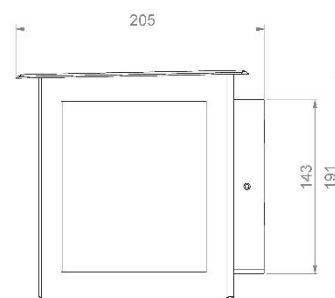

HahnLicht

aus Liebe zur Qualität
auch in kleinen Stückzahlen

Hausnummernleuchte Serie A 39

Die dreieckige Grundform dieser Leuchte hat einen historischen Ursprung und wird gerne an denkmalgeschützten Bauten eingesetzt. Der nach unten ausgerichtete Lichtaustritt ermöglicht eine optimale Ausleuchtung des jeweiligen Eingangsbereiches.

Technische Daten:

Leuchte

Maße:	220 x 190 x 205 (B/H/T)
Gewicht:	2,5 kg
Material:	V2A
beschriftbares Scheibenmaß:	140 x 140 mm
Leuchtenglas:	PC UV-stabilisiert klar, strukturiert oder opal
Dichtung:	Silikon umlaufend
Oberfläche:	Sauber geschliffen + naturbelassen Lack nach RAL/DB auch Pulverbeschichtung
Schutzklasse:	I, II auf Anfrage
Schutzart:	IP 44
Anbindung:	Wand
Bestückung:	LED-Leuchtmittel
Fassung:	E 27
Netzanschluss:	für 230V, 50 Hz