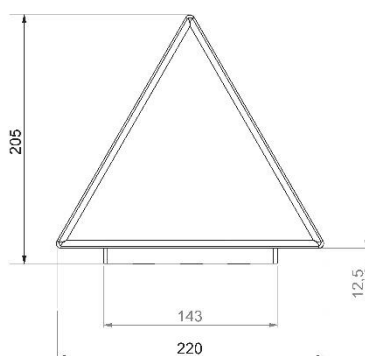

HahnLicht

aus Liebe zur Qualität
auch in kleinen Stückzahlen

Hausnummernleuchte Serie A 39

Die dreieckige Grundform dieser Leuchte hat einen historischen Ursprung und wird gerne an denkmalgeschützten Bauten eingesetzt. Der nach unten ausgerichtete Lichtaustritt ermöglicht eine optimale Ausleuchtung des jeweiligen Eingangsbereiches.

Technische Daten:

Leuchte

Maße:	220 x 190 x 205 (B/H/T)
Gewicht:	2,5 kg
Material:	V2A
beschriftbares Scheibenmaß:	140 x 140 mm
Leuchtenglas:	PC UV-stabilisiert klar, strukturiert oder opal
Dichtung:	Silikon umlaufend
Oberfläche:	Sauber geschliffen + naturbelassen Lack nach RAL/DB auch Pulverbeschichtung
Schutzklasse:	I, II auf Anfrage
Schutzart:	IP 44
Anbindung:	Wand
Bestückung:	LED-Leuchtmittel
Fassung:	E 27
Netzanschluss:	für 230V, 50 Hz