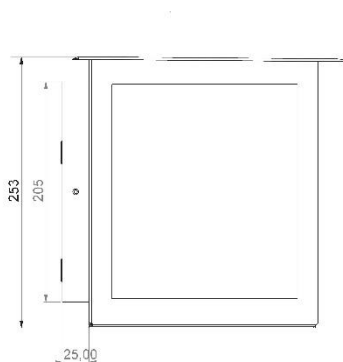

HahnLicht

aus Liebe zur Qualität
auch in kleinen Stückzahlen

Hausnummernleuchte Serie A 39-1

Diese vergrößerte Leuchtenform der A 39 ermöglicht aufgrund der größeren Seitenscheiben das Anbringen auch zweistelliger Hausnummern mit Ziffernzusatz. Mithilfe des nach unten ausgerichteten Lichtaustritts kann eine optimale Ausleuchtung des jeweiligen Eingangsbereiches realisiert werden.

Technische Daten:

Leuchte

Maße:	295 x 250 x 270 (B/H/T)
Gewicht:	3 kg
Material:	V2A
beschriftbares Scheibenmaß:	200 x 200 mm
Leuchtenglas:	PC UV-stabilisiert klar, strukturiert oder opal
Dichtung:	Silikon umlaufend
Oberfläche:	Sauber geschliffen + naturbelassen Lack nach RAL/DB auch Pulverbeschichtung
Schutzklasse:	I, II auf Anfrage
Schutzart:	IP 44
Anbindung:	Wandbefestigung
Bestückung:	LED-Leuchtmittel
Fassung:	E 27
Netzanschluss:	für 230V, 50 Hz