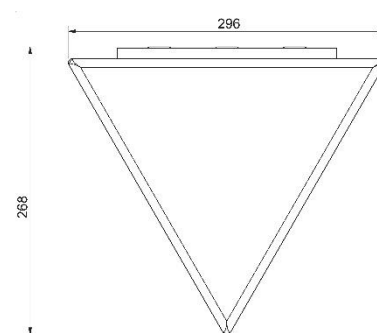

HahnLicht

aus Liebe zur Qualität
auch in kleinen Stückzahlen

Hausnummernleuchte Serie A 39-1

Diese vergrößerte Leuchtenform der A 39 ermöglicht aufgrund der größeren Seitenscheiben das Anbringen auch zweistelliger Hausnummern mit Ziffernzusatz. Mithilfe des nach unten ausgerichteten Lichtaustritts kann eine optimale Ausleuchtung des jeweiligen Eingangsbereiches realisiert werden.

Technische Daten:

Leuchte

Maße:	295 x 250 x 270 (B/H/T)
Gewicht:	3 kg
Material:	V2A
beschriftbares Scheibenmaß:	200 x 200 mm
Leuchtenglas:	PC UV-stabilisiert klar, strukturiert oder opal
Dichtung:	Silikon umlaufend
Oberfläche:	Sauber geschliffen + naturbelassen Lack nach RAL/DB auch Pulverbeschichtung
Schutzklasse:	I, II auf Anfrage
Schutzart:	IP 44
Anbindung:	Wandbefestigung
Bestückung:	LED-Leuchtmittel
Fassung:	E 27
Netzanschluss:	für 230V, 50 Hz