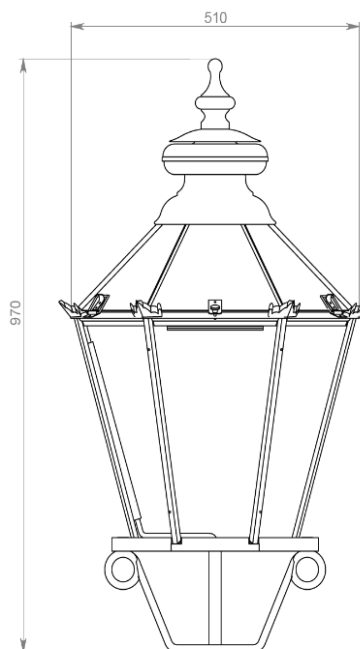

HahnLicht

aus Liebe zur Qualität

Historische Aufsatzleuchte **Serie A 5**

Technische Daten:

Leuchte

Maße: 550 x 970 mm (B inkl. Zierringe / H)

Gewicht: 10,0 kg

Material: Aluminium, V2A, Aluminiumguss

Material Befestigungselemente: V2A

Leuchtglass: Einscheibensicherheitsglas, klar
Floatglas, klar, opal, strukturiert
PC UV-stabilisiert, klar, opal, strukturiert
PMMA auf Anfrage

Dichtung: Moosgummi umlaufend, Silikon

Oberfläche: nach RAL oder DB

Schutzklasse: I oder II

Schutzart: IP 54

Mastanbindung: Flansch

LED Modul Informationen zu LED Modulen finden Sie hier:

[LED in historischen Leuchten](#)

-Technische Änderungen vorbehalten 09.01.2024 -